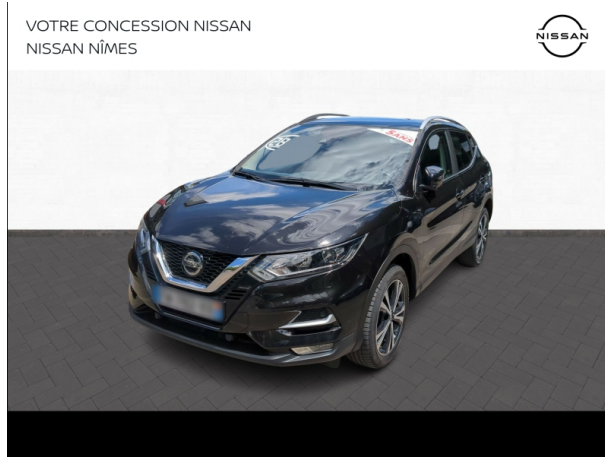

Nissan Nimes

NISSAN Qashqai 1.5 dCi 115ch N-Connecta Euro6d-T d'occasion

Occasion

NISSAN Qashqai

1.5 dCi 115ch N-Connecta Euro6d-T

Nissan Nimes

04 66 02 96 00

Prix :

17 990 €

Un crédit vous engage et doit être remboursé. Vérifiez vos capacités de remboursement avant de vous engager.

Caractéristiques du véhicule

- Kilométrage : 90 500 km
- Puissance réelle : 115 ch
- Énergie : Diesel
- Boîte de vitesse : Manuelle
- Carrosserie : Tout Terrain
- Nombre de portes : 5 portes
- Année : 2021
- Puissance fiscale : 6 CV
- Couleur : Z11g-noir metallise-met
- Garantie : carte privilege auto service NC