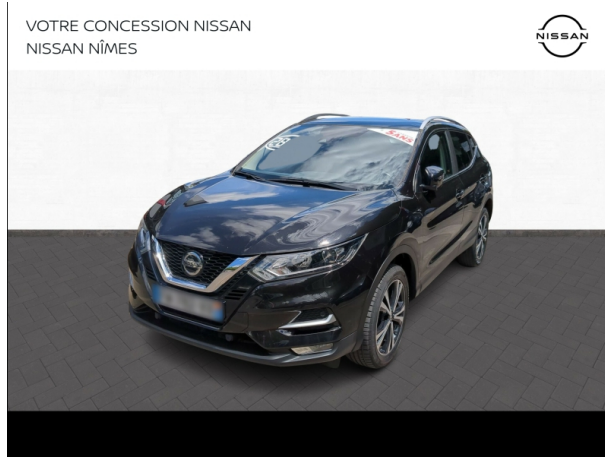

Nissan Nimes

NISSAN Qashqai 1.5 dCi 115ch N-Connecta Euro6d-T d'occasion

Occasion

NISSAN Qashqai

1.5 dCi 115ch N-Connecta Euro6d-T

Nissan Nimes

04 66 02 96 00

Prix :

19 990 €

Un crédit vous engage et doit être remboursé. Vérifiez vos capacités de remboursement avant de vous engager.

Caractéristiques du véhicule

- Kilométrage : 90 200 km
- Puissance réelle : 115 ch
- Énergie : Diesel
- Boîte de vitesse : Manuelle
- Carrosserie : Tout Terrain
- Nombre de portes : 5 portes
- Année : 2021
- Puissance fiscale : 6 CV
- Couleur : Z11g-noir metallise-met
- Garantie : carte privilege auto service NC