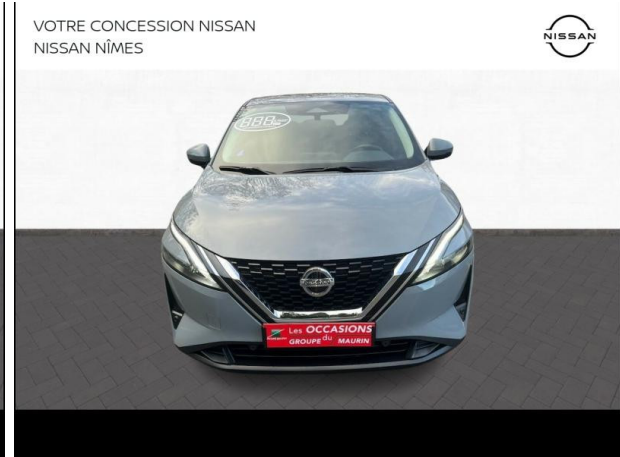

Nissan Nîmes

NISSAN Qashqai 1.3 Mild Hybrid 140ch N-Connecta d'occasion

Occasion

NISSAN Qashqai

1.3 Mild Hybrid 140ch N-Connecta

Nissan Nîmes

04 66 02 96 00

Prix :

22 390 €

Un crédit vous engage et doit être remboursé. Vérifiez vos capacités de remboursement avant de vous engager.

Caractéristiques du véhicule

- Kilométrage : 45 001 km
- Puissance réelle : 140 ch
- Énergie : Essence/Micro-Hybride
- Boîte de vitesse : Manuelle
- Carrosserie : Tout Terrain
- Nombre de portes : 5 portes
- Année : 2022
- Puissance fiscale : 7 CV
- Couleur : Kbyg-gris argile-met
- Garantie : carte privilege auto service NC