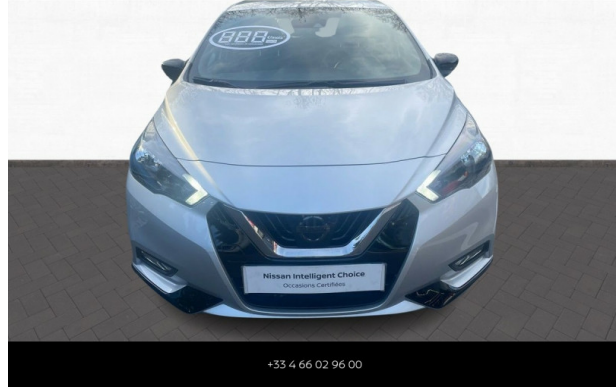

Nissan Nîmes

NISSAN Micra 1.0 IG-T 92ch Made in France 2021 d'occasion

VOTRE CONCESSION NISSAN
NISSAN NÎMES

VOTRE CONCESSION NISSAN
NISSAN NÎMES

Occasion

NISSAN Micra

1.0 IG-T 92ch Made in France 2021

Nissan Nîmes

04 66 02 96 00

Prix :

17 490 €

Un crédit vous engage et doit être remboursé. Vérifiez vos capacités de remboursement avant de vous engager.

Caractéristiques du véhicule

- Kilométrage : 32 962 km
- Puissance réelle : 92 ch
- Énergie : Essence
- Boîte de vitesse : Manuelle
- Carrosserie : Berline
- Nombre de portes : 5 portes
- Année : 2022
- Puissance fiscale : 5 CV
- Couleur : Zbdk-gris platine-met
- Garantie : Constructeur NC