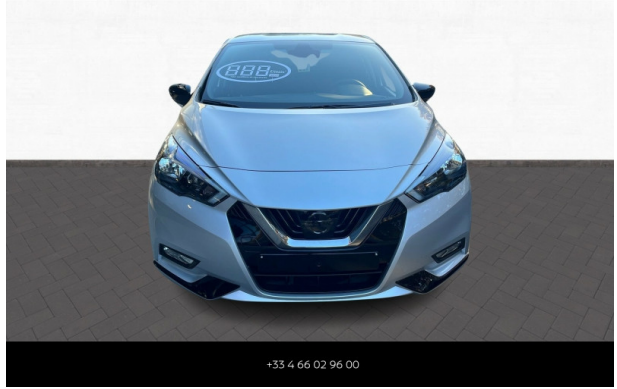

Nissan Nîmes

NISSAN Micra 1.0 IG-T 92ch Acenta 2021.5 d'occasion

VOTRE CONCESSION NISSAN
NISSAN NÎMES

VOTRE CONCESSION NISSAN
NISSAN NÎMES

Occasion

NISSAN Micra

1.0 IG-T 92ch Acenta 2021.5

Nissan Nîmes

04 66 02 96 00

Prix :

18 990 €

Un crédit vous engage et doit être remboursé. Vérifiez vos capacités de remboursement avant de vous engager.

Caractéristiques du véhicule

- Kilométrage : 14 390 km
- Puissance réelle : 92 ch
- Énergie : Essence
- Boîte de vitesse : Manuelle
- Carrosserie : Berline
- Nombre de portes : 5 portes
- Année : 2022
- Puissance fiscale : 5 CV
- Couleur : Zbdk-gris platine-met
- Garantie : Nissan Intelligence Choice 24 mois 24 mois