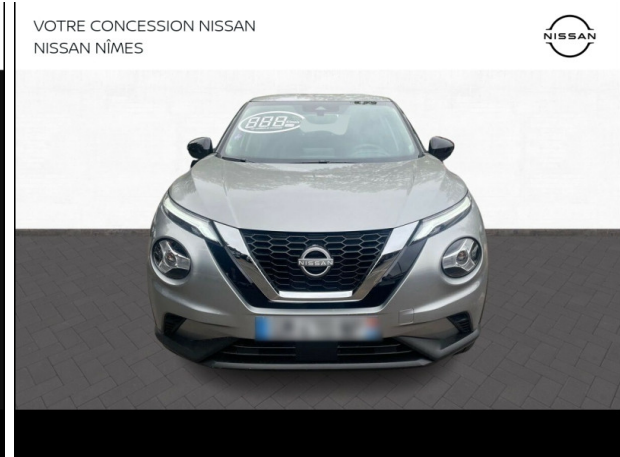

Nissan Nimes

# NISSAN Juke 1.0 DIG-T 114ch Business Edition d'occasion

Occasion

## NISSAN Juke

1.0 DIG-T 114ch Business Edition

Nissan Nimes

04 66 02 96 00

Prix :

19 490 €

Un crédit vous engage et doit être remboursé. Vérifiez vos capacités de remboursement avant de vous engager.

## Caractéristiques du véhicule

- Kilométrage : 10 631 km
- Puissance réelle : 114 ch
- Énergie : Essence
- Boîte de vitesse : Manuelle
- Carrosserie : Tout Terrain
- Nombre de portes : 5 portes
- Année : 2024
- Puissance fiscale : 6 CV
- Couleur : Ky0g-gris perle-met
- Garantie : 12 mois pièces et main d'oeuvre  
12 mois